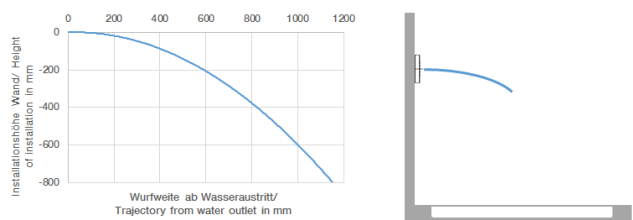

**Accessoires recommandés**

- xGRID Jeu de fixation pour l'intégration dans la construction sèche -** 12 340 970 90

36 517 979

mm [inches]

**Diagramme de débit**

**Diagramme de portée du jet**

**Certificats**