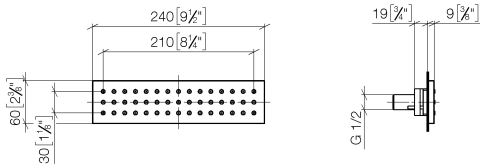

36 517 979

- HORIZONTAL RAIN, débit max. 6 l/min (à 3 bar)
- avec système anti-calcaire
- plaque de recouvrement 240 x 60 mm
- raccord 1/2"
- Ce produit contribue au respect des exigences des systèmes d'évaluation des bâtiments écologiques, par exemple LEED®, BREEAM®, DGNB

**Accessoires requis**

- Boîtier à encastrer au mur -** 35 206 970 90
- profondeur de montage max. 173 mm
  - profondeur de montage mini. 100 mm

**Accessoires requis**

- xGRID Rail de montage 555 mm -** 12 360 970 90

**Accessoires recommandés**

- xGRID Jeu de fixation pour l'intégration dans la construction sèche -** 12 340 970 90

36 517 979

mm [inches]

**Diagramme de débit**

**Diagramme de portée du jet**

**Certificats**