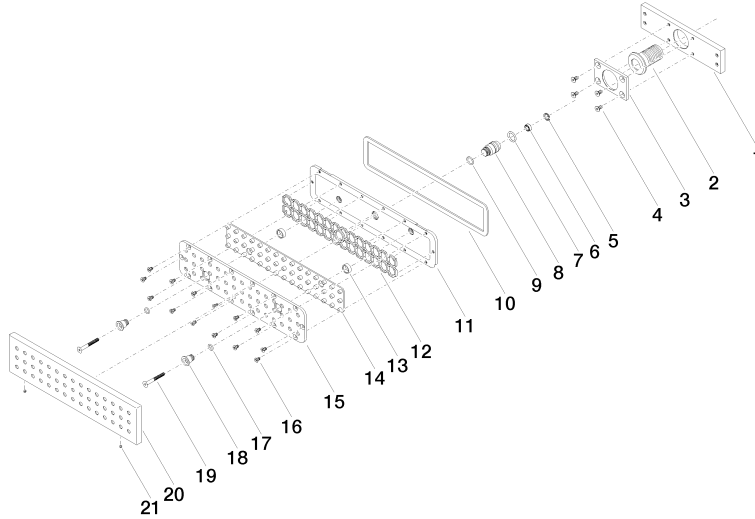

**Accessoires requis**

- Boîtier à encastrer au mur -** 35 206 970 90
- profondeur de montage max. 173 mm
  - profondeur de montage mini. 100 mm

**Accessoires requis**

- xGRID Rail de montage 555 mm -** 12 360 970 90

**Accessoires recommandés**

- xGRID Jeu de fixation pour l'intégration dans la construction sèche -** 12 340 970 90

36 517 979

mm [inches]

**Diagramme de débit**

**Diagramme de portée du jet**

**Certificats**

WRAS\_1304001. LGA\_19489.

36 517 979

Liste des pièces de rechange

N°	Article Numéro	Désignation	Fréquence de montage	Délai de livraison
1	09 11 02 137 90	patte de fixation	1	2
2	09 24 04 247 20 90	raccord	1	2
3	09 11 02 138 90	plaque	1	2
4	09 30 30 116 90	vis	4	2
5	09 16 01 016 90	anneau	1	2
6	90 23 01 032 00 90	limiteur de débit	1	2
7	09 14 10 003 90	joint	1	2
8	09 24 04 248 90	raccord à vis	1	2
9	09 14 10 042 90	joint	1	2
10	09 14 03 133 90	joint	1	2
12	09 17 97 058 90	patte de fixation	1	2
13	09 28 10 142 20 90	anneau	2	2
14	09 12 01 076 90	élément insérable	1	60
15	09 11 02 136-00	recouvrement	1	60
16	09 30 30 163 90	vis	14	2
17	09 14 10 132 90	joint	2	2
19	09 30 30 164 90	vis	2	2
20	09 27 99 001-06	rosace	1	10
21	09 31 11 006 90	tige	2	2