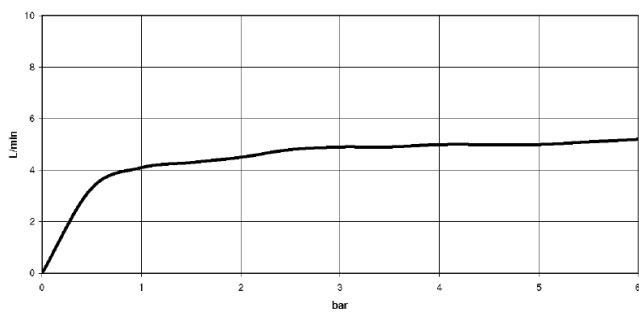

**Accessoires recommandés**

- xGRID Jeu de fixation pour l'intégration dans la construction sèche -** 12 340 970 90

36 517 979

mm [inches]

**Diagramme de débit**

**Diagramme de portée du jet**

**Certificats**